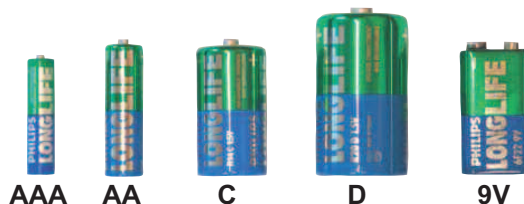

**PHILIPS
BATTERIER**

NB! BRUKSOMRÅDE	Typebetegnelse	Dimensjon mm. diam. x lengde	Antall i pakning	Pris pr. batteri	Pris pr. eske	Bestilling antall esker
Longlife Zink/Klorid batterier For utstyr som krever lite strøm over lang tid. Feks. klokkeradio, fjernkontroll, eldre røykvarsler etc.	AAA/R03 1,5V Mini	10 x 44	48 (12x4)	2,50	120,-	
	AA/R6 1,5V Liten	14 x 50	48 (12x4)	2,50	120,-	
	C/R14 1,5V Medium	25 x 50	24 (12x2)	5,75	138,-	
	D/R20 1,5V Stor	33 x 60	24 (12x2)	8,75	210,-	
Power Alkaline Alkaliske batterier For strømkrevende utstyr som lommelykt, musikkutstyr, digitalkamera, GPS, nyere røykvarsler etc.	AAA/LR03 1,5V Mini	10 x 44	48 (12x4)	4,50	216,-	
	AA/LR6 1,5V Liten	14 x 50	48 (12x4)	3,75	180,-	
	C/LR14 1,5V Medium	25 x 50	24 (12x2)	12,50	300,-	
	D/LR20 1,5V Stor	33 x 60	24 (12x2)	16,50	396,-	
Ultra Alkaline UltraAlkaliske batterier Ekstra ytelse, særlig egnet til digitalkamera, fargeskjermer, GPS, PDA etc.	AAA/LR03 1,5V Mini	10 x 44	48 (12x4)	6,50	312,-	
	AA/LR6 1,5V Liten	14 x 50	48 (12x4)	6,25	300,-	
	C/LR14 1,5V Medium	25 x 50	24 (12x2)	14,50	348,-	
	D/LR20 1,5V Stor	33 x 60	24 (12x2)	19,50	468,-	
Lithium Ultra Den ultimate ytelse.	9V/6LR61 (nyere røykvarsler)	25 x 48	12 (12x1)	23,50	282,-	
	AAA/FR03 1,5V Mini	10 x 44	48 (12x4)	17,50	840,-	
	AA/FR6 1,5V Liten	14 x 50	48 (12x4)	17,50	840,-	
	9V/6FR61	14 x 50	12 (12x1)	59,-	708,-	